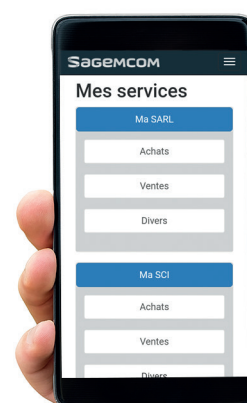

DEMAT'GO

LA DIGITALISATION À PORTÉE DE MAIN

En complément de votre Demat'Box®, digitalisez vos pièces comptables lorsque vous êtes en déplacement, en les prenant simplement en photo.

Votre smartphone ou tablette se transforme en Demat'Box® nomade.

Envoyez vos documents simplement et efficacement :

1 – Munissez-vous de votre smartphone.

2 – Retrouvez les mêmes services que sur votre Demat'Box®.

3 – Prenez en photo la pièce à transmettre ou choisissez en une dans vos photos.

4 – Demat'Go vous indique quand la pièce a été reçue par votre Expert-Comptable. Les échanges sont entièrement sécurisés.

SAGEMCOM