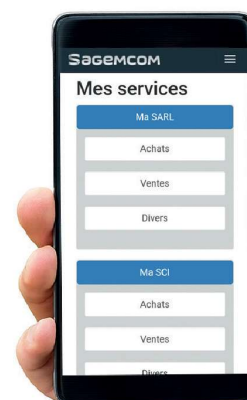

## LA DIGITALISATION À PORTÉE DE MAIN

En complément de votre Demat'Box®, digitalisez vos pièces comptables lorsque vous êtes en déplacement, en les prenant simplement en photo.

Votre smartphone ou tablette se transforme en Demat'Box® nomade.

Envoyez vos documents simplement et efficacement :

1 – Munissez-vous de votre smartphone.

2 – Retrouvez les mêmes services que sur votre Demat'Box®.

3 – Prenez en photo la pièce à transmettre ou choisissez-en une dans vos photos.

4 – Demat'Go vous indique quand la pièce a été reçue par votre Expert-Comptable. Les échanges sont entièrement sécurisés.

SAGEMCOM