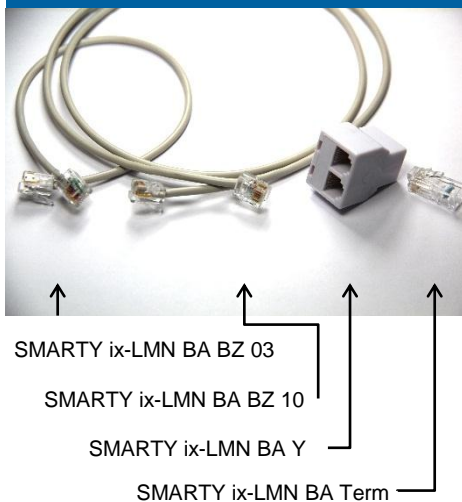

Power

Artikel-Nr.	Produktbezeichnung	Eigenschaften
821731	SMARTY ix-PWR-3Hz	Kabel 3 Polig 38cm Stecker-Buchse
821748	SMARTY ix-PWR-eHZ	Stromkabel 1,0m 3Pol Offen-Buchse
822707	SMARTY ix Stromanschlussklemme SMGw	Anschlussklemme schraub
822714	SMARTY ix Stromanschlussklemme SMGw	Anschlussklemme Federkraft 12A 3Pol
822721	SMARTY ix Stromkabel BKE-AZ	Leitung Spannungsversorgung BKE-AZ (Hager)
822738	SMARTY ix Sicherung 1,6A	Sicherung 1,6A

Kommunikation

Artikel-Nr.	Produktbezeichnung	Eigenschaften
822516	SMARTY ix-LMN BA BZ 03	RJ12 30cm - Kabelleitung mit zwei 6P6C-Stecker RJ12
822523	SMARTY ix-LMN BA BZ 10	RJ12 100cm - Kabelleitung mit zwei 6P6C-Stecker RJ12
822547	SMARTY ix-LMN BA Y	Y Verteiler RJ 12
822554	SMARTY ix-LMN BA Term	LMN-BUS Abschlusswiderstand 120Ohm