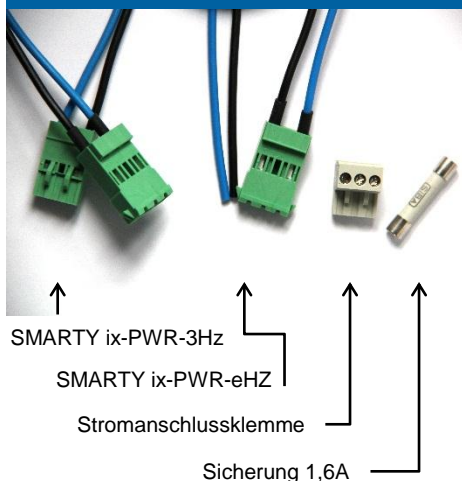

Power

Artikel-Nr.	Produktbezeichnung	Eigenschaften
821731	SMARTY ix-PWR-3Hz	Kabel 3 Polig 38cm Stecker-Buchse
821748	SMARTY ix-PWR-eHZ	Stromkabel 1,0m 3Pol Offen-Buchse
822707	SMARTY ix Stromanschlussklemme SMGw	Anschlussklemme schraub
822714	SMARTY ix Stromanschlussklemme SMGw	Anschlussklemme Federkraft 12A 3Pol
822721	SMARTY ix Stromkabel BKE-AZ	Leitung Spannungsversorgung BKE-AZ (Hager)
822738	SMARTY ix Sicherung 1,6A	Sicherung 1,6A

Kommunikation

Artikel-Nr.	Produktbezeichnung	Eigenschaften
822516	SMARTY ix-LMN BA BZ 03	RJ12 30cm - Kabelleitung mit zwei 6P6C-Stecker RJ12
822523	SMARTY ix-LMN BA BZ 10	RJ12 100cm - Kabelleitung mit zwei 6P6C-Stecker RJ12
822547	SMARTY ix-LMN BA Y	Y Verteiler RJ 12
822554	SMARTY ix-LMN BA Term	LMN-BUS Abschlusswiderstand 120Ohm