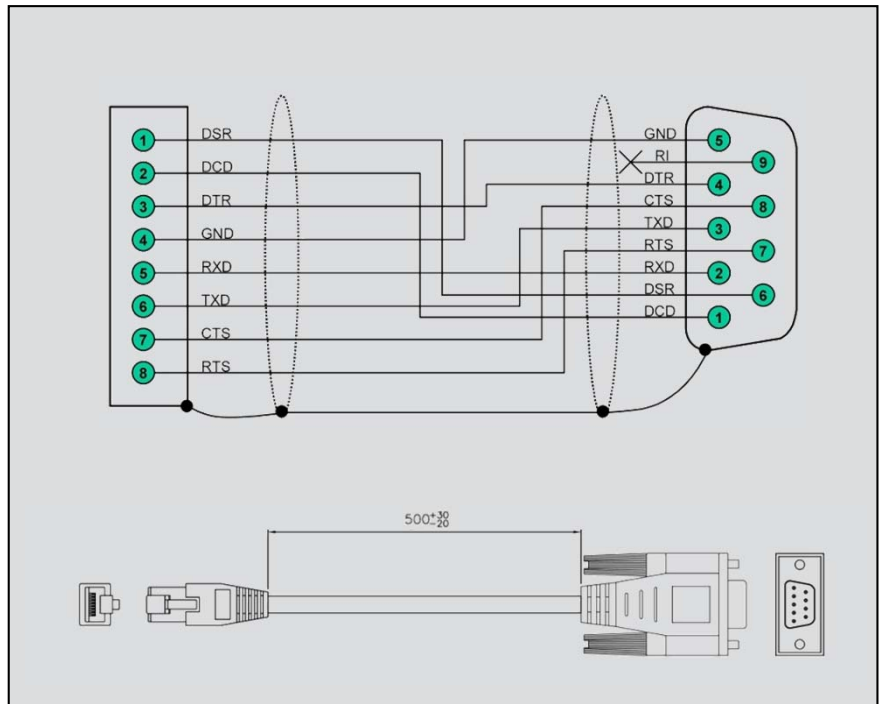

Angaben

- RJ45; 8P8C (8 Kontakte); geschirmt; kurze Bauform mit Knickschutz; Farbe grau
- DSUB-9-Buchse, angegossen, Farbe grau
- 8 Leitungen + Schirm; Kabel rund, AWG26, Farbe Kabelmantel hellgrau (RAL 7035 oder ähnlich)

Technische Daten

- Anschlüsse RJ45-Stecker - 8P8C
DSUB-9-Buchse
- Kabellänge ≈ 50 cm
- Temperatur Betrieb: $-25^{\circ}\text{C} \sim +70^{\circ}\text{C}$
Lagerung: $-40^{\circ}\text{C} \sim +85^{\circ}\text{C}$
- Passend für: ZDUE-GSM-PLUS-V Artikel Nr.: 819103 (mit CL1-Interface)
Artikel Nr.: 819110 (ohne CL1-Interface)
ZDUE-GPRS-PLUS-VI Artikel Nr.: 820208 (mit CL1-Interface)
Artikel Nr.: 820215 (ohne CL1-Interface)
- Artikel Nr.: 316268