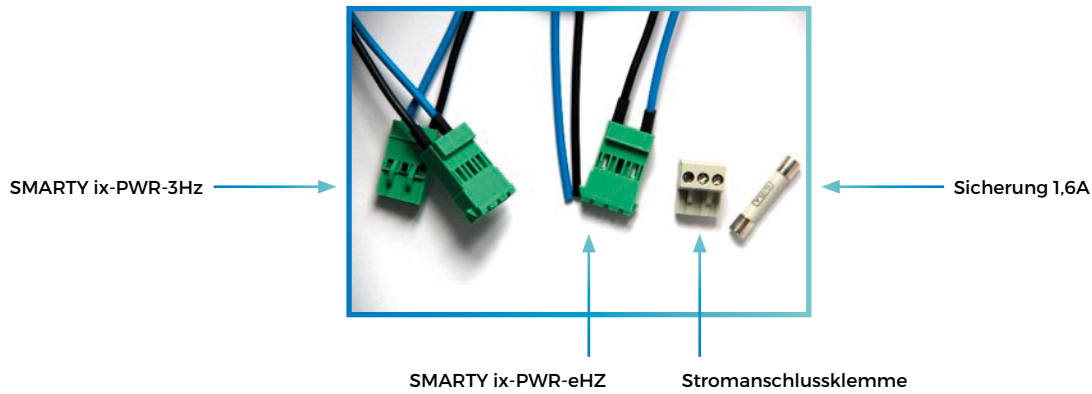

Sagemcom

Siconia[®] SMARTY IQ
Zubehör Smart Meter Gateway

Power

Artikel-Nr.

821731
821748
822707
822714
822721
821090

Produktvariante

SMARTY ix-PWR-3Hz
SMARTY ix-PWR-eHz
SMARTY ix Stromanschlussklemme SMGw
SMARTY ix Stromanschlussklemme
SMARTY ix Stromkabel BKE-AZ
SMARTY ix Sicherung 1,6A

Eigenschaften

3-poliges Kabel; 0,38m; Stecker – Buchse
3-poliges Kabel; 1,0m; offene Kabelenden – Buchse
Schraubklemme; Stromversorgung 3-polig
Federkraftklemme; Stromversorgung 3-polig
Leitung Spannungsversorgung BKE-AZ (Hager)
Sicherung 1,6A

Kommunikation

Artikel-Nr.

822516
822523
822547
822554

Produktvariante

SMARTY ix-LMN BA BZ 03
SMARTY ix-LMN BA BZ 10
SMARTY ix-LMN BA Y
SMARTY ix-LMN BA Term

Eigenschaften

0,3m Datenkabel; 2 x RJ12 6P6C Stecker
1,0m Datenkabel; 2 x RJ12 6P6C Stecker
Y Verteiler RJ12
LMN-BUS Abschlusswiderstand 120Ohm