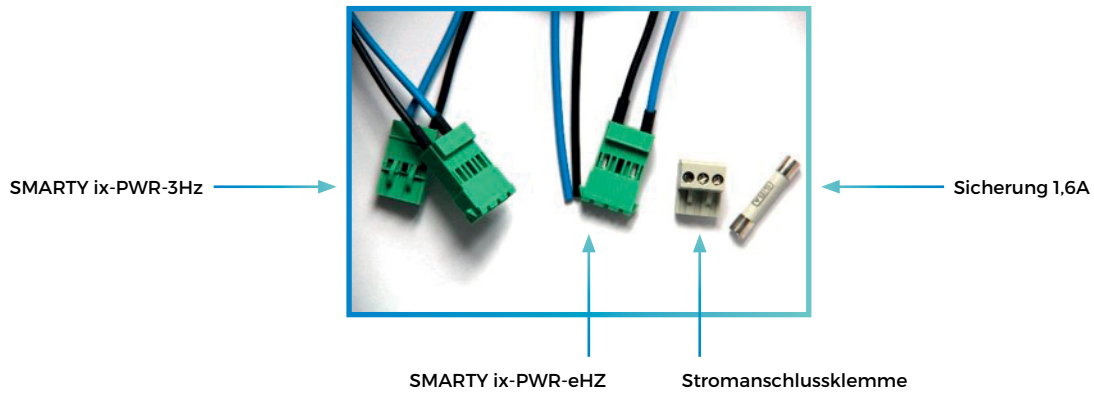

Sagemcom

Siconia® SMARTY IQ

Zubehör Smart Meter Gateway

Power

Artikel-Nr.

821731
821748
822707
822714
821090

Produktvariante

SMARTY ix-PWR-3Hz
SMARTY ix-PWR-eHz
SMARTY ix Stromanschlussklemme SMCw
SMARTY ix Stromanschlussklemme
SMARTY ix Sicherung 1,6A

Eigenschaften

3-poliges Kabel; 0,38m; Stecker – Buchse
3-poliges Kabel; 1,0m; offene Kabelenden – Buchse
Schraubklemme; Stromversorgung 3-polig
Federkraftklemme; Stromversorgung 3-polig
Sicherung 1,6A

Kommunikation

Artikel-Nr.

822516
822523
822547
822554

Produktvariante

SMARTY ix-LMN BA BZ 03
SMARTY ix-LMN BA BZ 10
SMARTY ix-LMN BA Y
SMARTY ix-LMN BA Term

Eigenschaften

0,3m Datenkabel; 2 x RJ12 6P6C Stecker
1,0m Datenkabel; 2 x RJ12 6P6C Stecker
Y Verteiler RJ12
LMN-BUS Abschlusswiderstand 120Ohm