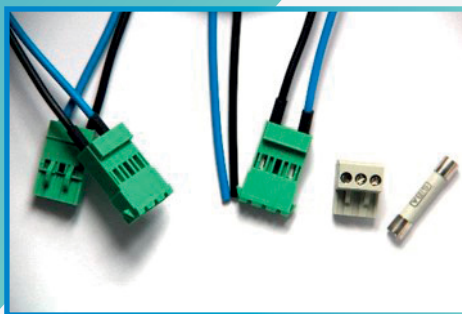

Sagemcom

Siconia® SMARTY IQ

Zubehör Smart Meter Gateway

Power

Artikel-Nr.

821731
821748
822707
822714
821090

Produktvariante

SMARTY ix-PWR-3Hz
SMARTY ix-PWR-eHz
SMARTY ix Stromanschlussklemme SMCw
SMARTY ix Stromanschlussklemme
SMARTY ix Sicherung 1,6A

Eigenschaften

3-poliges Kabel; 0,38m; Stecker – Buchse
3-poliges Kabel; 1,0m; offene Kabelenden – Buchse
Schraubklemme; Stromversorgung 3-polig
Federkraftklemme; Stromversorgung 3-polig
Sicherung 1,6A

Kommunikation

Artikel-Nr.

822516
822523
822547
822554

Produktvariante

SMARTY ix-LMN BA BZ 03
SMARTY ix-LMN BA BZ 10
SMARTY ix-LMN BA Y
SMARTY ix-LMN BA Term

Eigenschaften

0,3m Datenkabel; 2 x RJ12 6P6C Stecker
1,0m Datenkabel; 2 x RJ12 6P6C Stecker
Y Verteiler RJ12
LMN-BUS Abschlusswiderstand 120Ohm